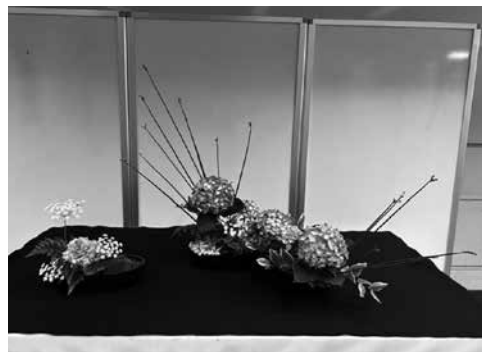

初めに山口先生から「琳派絵画や琳派調いけばなについて」、「琳派絵師の目で花材を見ることの大切さ」のお話がありました。

その後「花菖蒲、撫子、鳴子百合、青葉楓」を用いて小判型水盤3面にいけました。一人ずつ丁寧に指導を頂き、充実した学びの時間となりました。

地区の活躍

多摩地区 「観葉植物いけばな展」

花展とともに神代植物公園もお楽しみください。

会 期 7月18日(土)～20日(月・祝)

いけこみ7月17日(金)